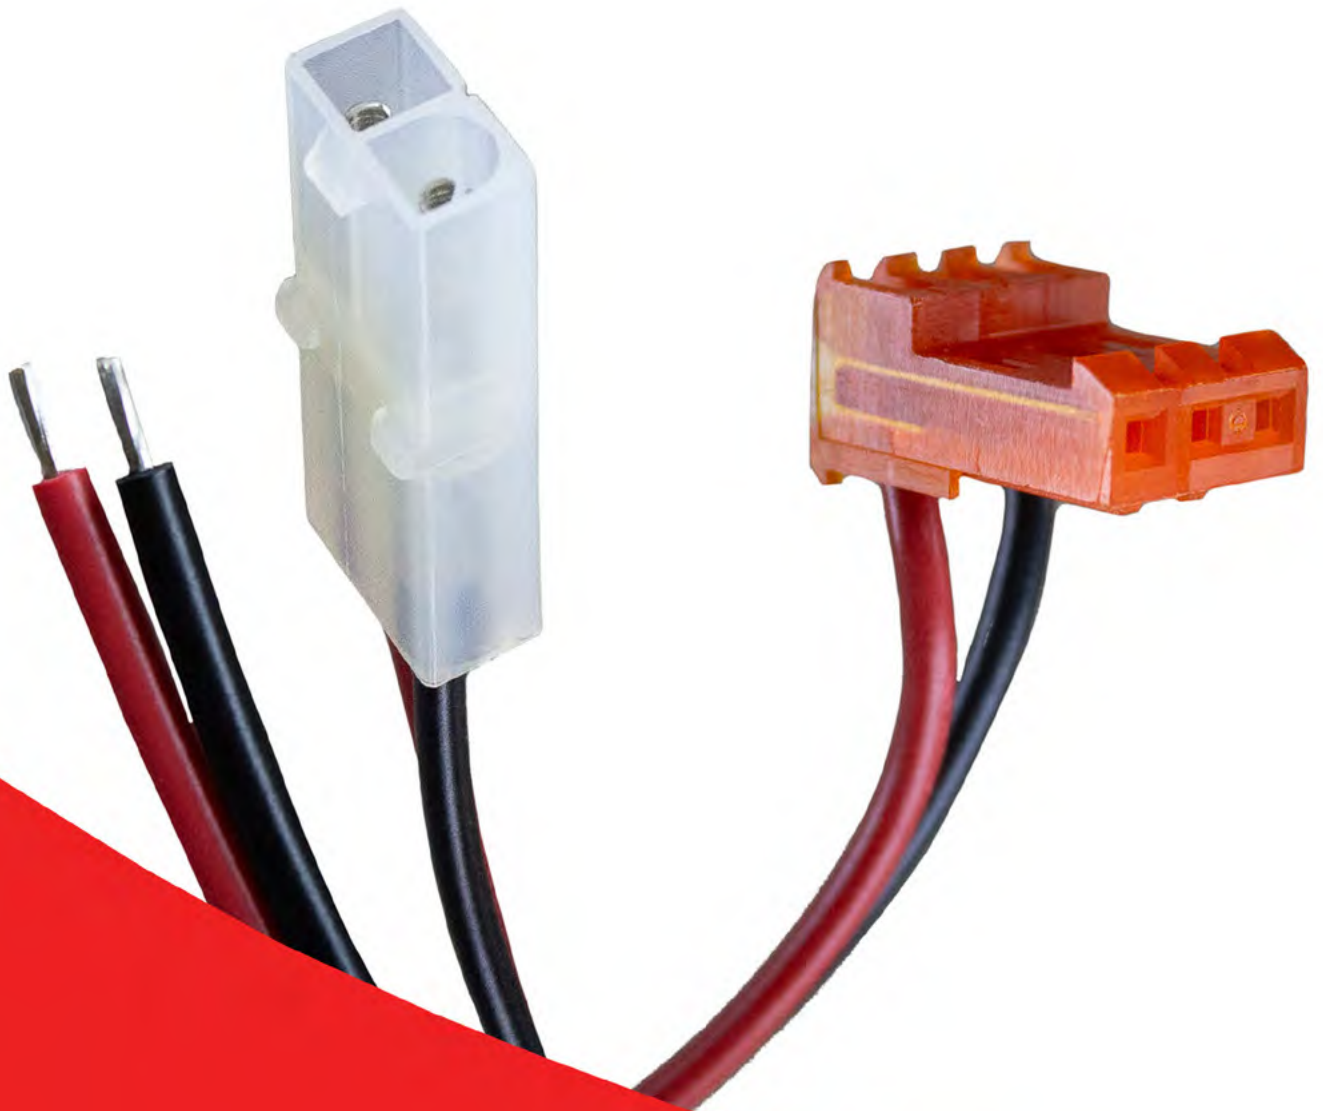

Connector voor Noodverlichting

Connector voor o.a. Eskaled

Connector voor o.a. Famostar

Connector voor o.a. Taurac Melbourne

NOVELPL01 + Doorvoerconnector

Connector voor o.a. Hertek HZA 003/005

Connector voor o.a. Brisbane & Perth

Connector voor o.a. Honeywell

Connector voor o.a. Taurac Chicago

Draden met Female faston (Zachte Kern)

WWW.TAURAC.COM

WWW.RACA.NL