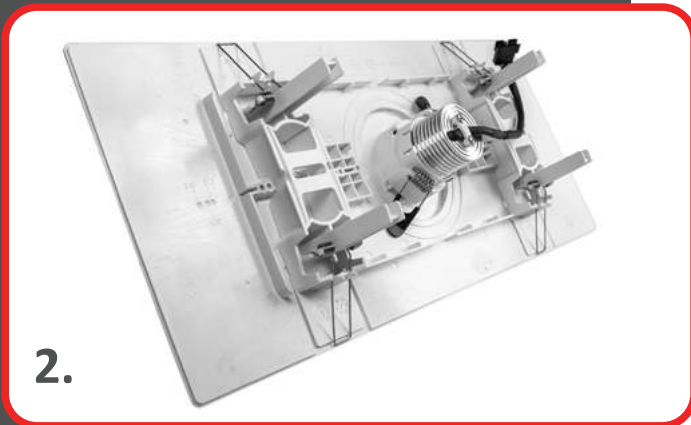

Lees meer over de Spot Denver op blz. 13.

1.

1. De renovatieplaat is geschikt voor meerdere gatmaten. Kies het juiste gatmaat en boor deze eenvoudig en snel door.

2.

2. Nadat het gat is geboord, kan het gekozen armatuur in de plafondplaat bevestigd worden.