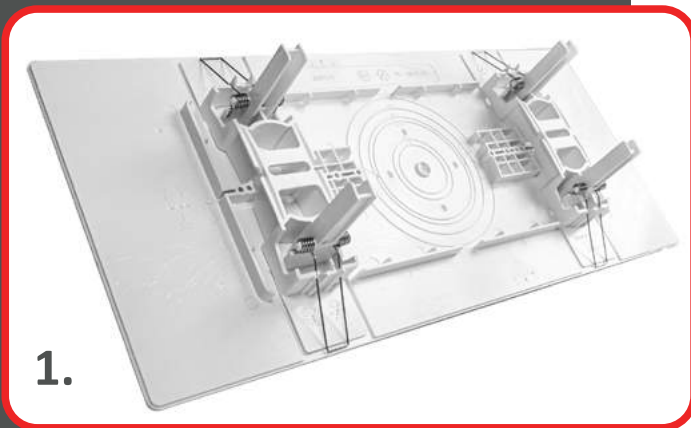

1.

1. De renovatieplaat is geschikt voor meerdere gatmaten. Kies het juiste gatmaat en boor deze eenvoudig en snel door.