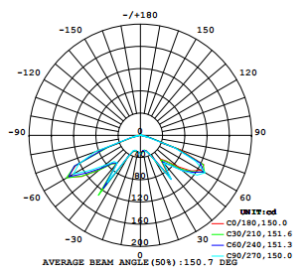

Spacingtabellen

I3D14503 Spot Denver

Montage hoogte (M)

Open ruimte lens

H	2,50	3,00	3,50	4,00	5,00	6,00	7,00	8,00
A	12,00	12,90	14,40	15,30	15,10	14,70	14,40	14,10
B	5,50	6,20	6,60	6,90	6,20	5,80	5,50	4,90
C	12,00	12,90	14,40	15,30	15,10	14,70	14,40	14,10
D	5,50	6,20	6,60	6,90	6,20	5,80	5,50	4,90

Overige hoogtes op aanvraag
Sales@raca.nl

Vermogen **Autonomie** **Lichtsterkte**

3,0W

3 uur

1 Lux

Spacingtabellen

I3D14503 Spot Denver

Montage hoogte (M) Gang lens

H	2,50	3,00	3,50	4,00
A	14,40	16,10	17,90	19,70
B	7,10	7,60	8,40	9,10
C	x	x	x	x
D	x	x	x	x

Overige hoogtes op aanvraag
Sales@raca.nl

Vermogen **Autonomie** **Lichtsterkte**

3,0W

3 uur

1 Lux