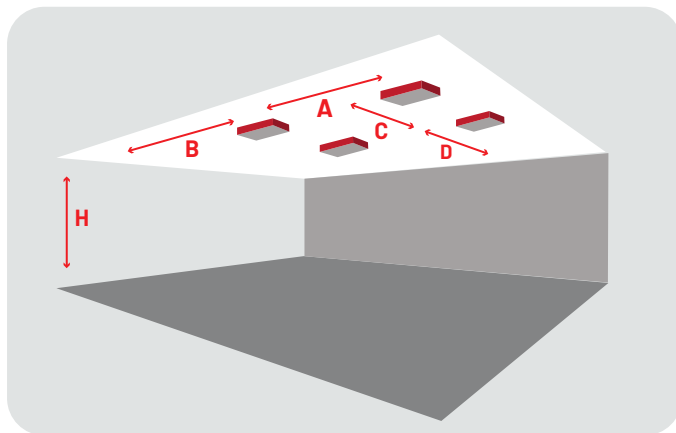

Spacingtabellen

I3D14503 Spot Denver

Montage hoogte (M)

Open ruimte lens

H	2,50	3,00	3,50	4,00	5,00	6,00	7,00	8,00
A	12,00	12,90	14,40	15,30	15,10	14,70	14,40	14,10
B	5,50	6,20	6,60	6,90	6,20	5,80	5,50	4,90
C	12,00	12,90	14,40	15,30	15,10	14,70	14,40	14,10
D	5,50	6,20	6,60	6,90	6,20	5,80	5,50	4,90

Overige hoogtes op aanvraag
Sales@raca.nl

Vermogen **Autonomie** **Lichtsterkte**

3,0W

3 uur

1 Lux

Spacingtabellen

I3D14503 Spot Denver

Montage hoogte (M) Gang lens

H	2,50	3,00	3,50	4,00
A	14,40	16,10	17,90	19,70
B	7,10	7,60	8,40	9,10
C	x	x	x	x
D	x	x	x	x

Overige hoogtes op aanvraag
Sales@raca.nl

Vermogen **Autonomie** **Lichtsterkte**

3,0W

3 uur

1 Lux