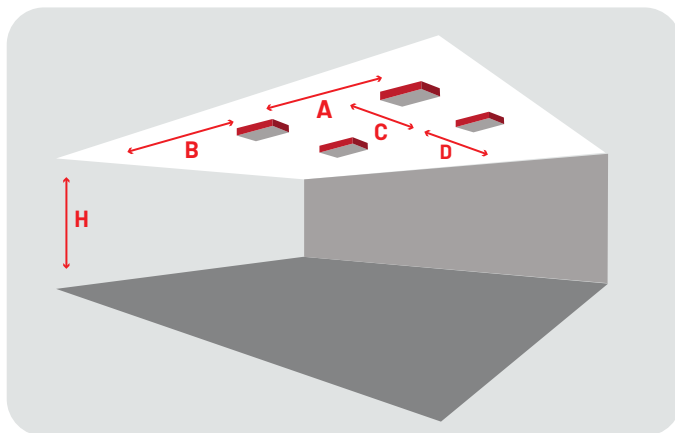

Spacingtabellen

I3D14503 Spot Denver

Montage hoogte (M)

Open ruimte lens

H	2,50	3,00	3,50	4,00	5,00	6,00	7,00	8,00
A	12,00	12,90	14,40	15,30	15,10	14,70	14,40	14,10
B	5,50	6,20	6,60	6,90	6,20	5,80	5,50	4,90
C	12,00	12,90	14,40	15,30	15,10	14,70	14,40	14,10
D	5,50	6,20	6,60	6,90	6,20	5,80	5,50	4,90

Overige hoogtes op aanvraag
Sales@raca.nl

Vermogen **Autonomie** **Lichtsterkte**

3,0W

3 uur

1 Lux

Spacingtabellen

I3D14503 Spot Denver

Montage hoogte (M) Gang lens

H	2,50	3,00	3,50	4,00
A	14,40	16,10	17,90	19,70
B	7,10	7,60	8,40	9,10
C	x	x	x	x
D	x	x	x	x

Overige hoogtes op aanvraag
Sales@raca.nl

Vermogen **Autonomie** **Lichtsterkte**

3,0W

3 uur

1 Lux