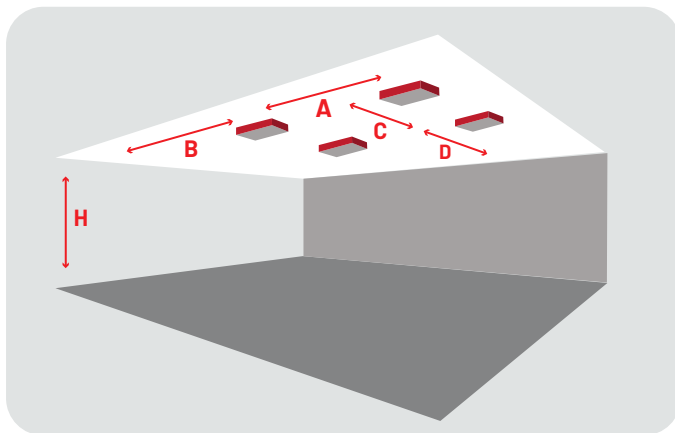

Spacingtabellen

B3D14601 Bulk Seattle

Montage hoogte (M)

H	2,50	3,00	3,50	4,00
A	7,60	8,00	8,40	8,60
B	3,10	3,60	3,80	3,90
C	9,20	9,60	9,90	10,10
D	3,60	4,00	4,30	4,40

Overige hoogtes op aanvraag
Sales@raca.nl